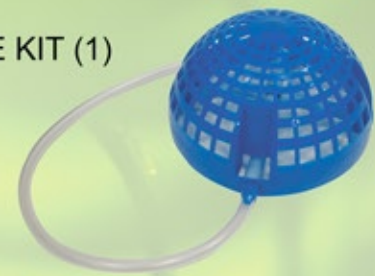

**ÉGALEMENT DISPONIBLE
nouveau prix plus bas !**

13002
AUTOPOT ENSEMBLE 4 POTS (1)
détail sug.: 184.95$