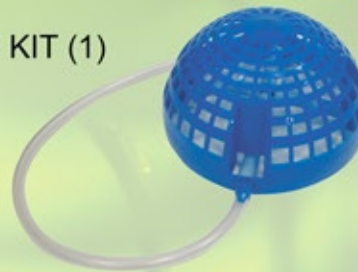

NOUVEAUX SYSTÈMES

13004
AUTOPOT ENSEMBLE 6 POTS
FLEXITANK 100 L INCLUS (1)
détail sug.: 259.95\$

13005
AUTOPOT ENSEMBLE 9 POTS
FLEXITANK 100 L INCLUS (1)
détail sug.: 479.95\$

13050
AUTOPOT AIR DOME KIT (1)
détail sug.: 7.19\$

**ÉGALEMENT DISPONIBLE
nouveau prix plus bas !**

13002
AUTOPOT ENSEMBLE 4 POTS (1)
détail sug.: 184.95\$