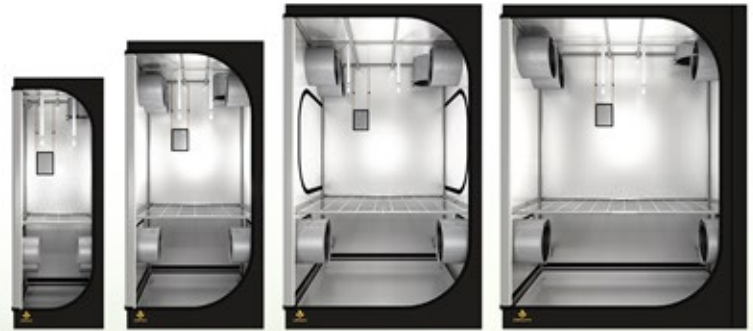

NOUVEAUX PRODUITS

TENTES de CULTURE

secret jardin

75130
SECRET JARDIN DARK ROOM TENTE 2' X 2' X 5.5' (1)
détail sug.: 195,00 \$

75131
SECRET JARDIN DARK ROOM TENTE 3' X 3' X 6' (1)
détail sug.: 260,00 \$

75132
SECRET JARDIN DARK ROOM TENTE 4' X 4' X 6.5' (1)
détail sug.: 344,50 \$

75134
SECRET JARDIN DARK ROOM TENTE 5' X 3' X 6.5' (1)
détail sug.: 344,50 \$

75135
SECRET JARDIN DARK ROOM TENTE 8' X 4' X 6.5' (1)
détail sug.: 611,00 \$

75136
SECRET JARDIN DARK ROOM TENTE 10' X 5' X 7.7' (1)
détail sug.: 780,00 \$

75140
SECRET JARDIN LODGE TENTE 3' X 2' X 4.5' (1)
détail sug.: 260,00 \$

75141
SECRET JARDIN LODGE TENTE 4' X 3' X 4.8' (1)
détail sug.: 364,00 \$

75142
SECRET JARDIN LODGE TENTE 5.2' X 4' X 6.7' (1)
détail sug.: 494,00 \$