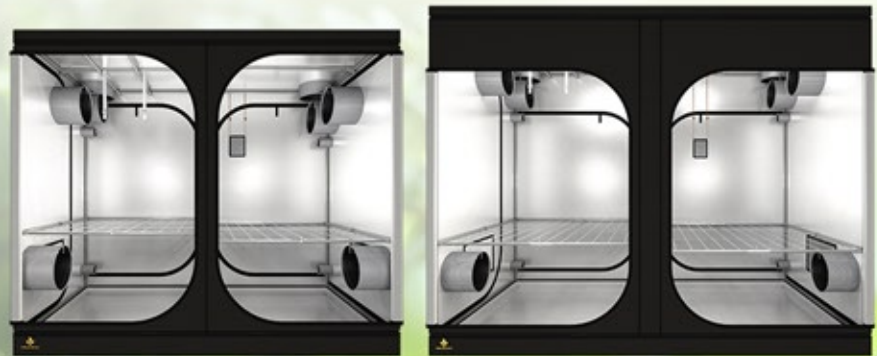

NOUVEAUX PRODUITS

TENTES de CULTURE

secret jardin

75130
SECRET JARDIN DARK ROOM TENTE 2' X 2' X 5.5' (1)
détail sug.: 195,00 \$

75131
SECRET JARDIN DARK ROOM TENTE 3' X 3' X 6' (1)
détail sug.: 260,00 \$

75132
SECRET JARDIN DARK ROOM TENTE 4' X 4' X 6.5' (1)
détail sug.: 344,50 \$

75134
SECRET JARDIN DARK ROOM TENTE 5' X 3' X 6.5' (1)
détail sug.: 344,50 \$

75135
SECRET JARDIN DARK ROOM TENTE 8' X 4' X 6.5' (1)
détail sug.: 611,00 \$

75136
SECRET JARDIN DARK ROOM TENTE 10' X 5' X 7.7' (1)
détail sug.: 780,00 \$

75140
SECRET JARDIN LODGE TENTE 3' X 2' X 4.5' (1)
détail sug.: 260,00 \$

75141
SECRET JARDIN LODGE TENTE 4' X 3' X 4.8' (1)
détail sug.: 364,00 \$

75142
SECRET JARDIN LODGE TENTE 5.2' X 4' X 6.7' (1)
détail sug.: 494,00 \$