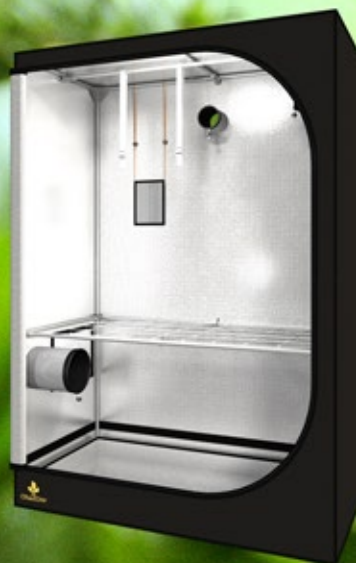

75148
SECRET JARDIN DARK STREET
TENT 4' X 2' X 5 2/3' - DS120W(1)
sug. retail: 195,00 $