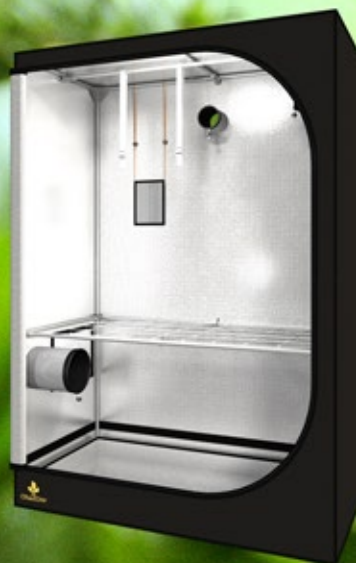

NOUVELLES TENTES de CULTURE

secret jardin

75145
SECRET JARDIN DARK STREET
TENTE 2' X 2' X 5' - DS60 (1)
détail sug.: 149,00 \$

75146
SECRET JARDIN DARK STREET
TENTE 3' X 3' X 5 2/3' - DS90 (1)
détail sug.: 195,00 \$

75147
SECRET JARDIN DARK STREET
TENTE 4' X 4' X 6' - DS120 (1)
détail sug.: 259,00 \$

75148
SECRET JARDIN DARK STREET
TENTE 4' X 2' X 5 2/3' - DS120W(1)
détail sug.: 195,00 \$

75149
SECRET JARDIN DARK STREET
TENTE 5' X 5' X 6 2/3' - DS150 (1)
détail sug.: 345,00 \$

75150
SECRET JARDIN DARK PROPAGATOR
TENTE 3' X 2' X 3' - DP90 (1)
détail sug.: 123,00 \$